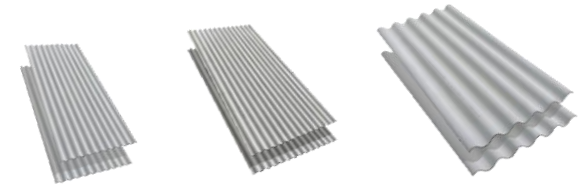

Eter 14

Eter 6

Catatan:

Harga sudah termasuk PPN 11%

Harga bisa berubah sewaktu-waktu

Daftar harga ini sekaligus membatalkan daftar harga sebelumnya

*Ukuran yang diproduksi berdasarkan pesanan

Eter 11